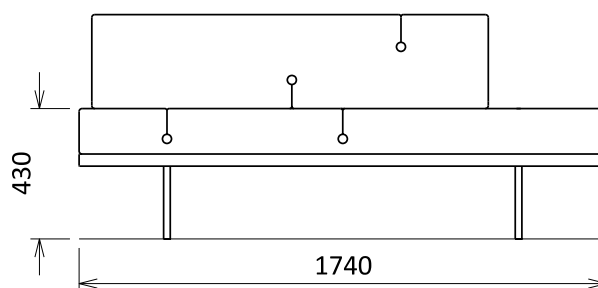

OFF SOFAS SIZES

- Double - 730 X 1740 mm
- Triple - 730 X 2320 mm
- Quad - 730 X 2900 mm