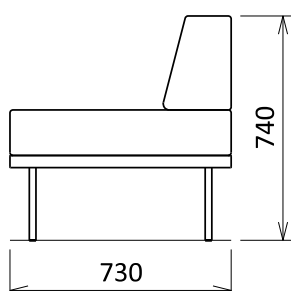

## STANDARDS

All visible steel

- Sofa legs
- Side table steel
- Coffee table construction

NCS S 2070-Y90R	
NCS S 8000-N	
NCS S 4040-B	
NCS S 0570-Y20R	
NCS S 5020-G50Y	
NCS S 0502-G50Y	
Chrome	

# OFF SOFAS SIZES

- Double - 730 X 1740 mm
- Triple - 730 X 2320 mm
- Quad - 730 X 2900 mm